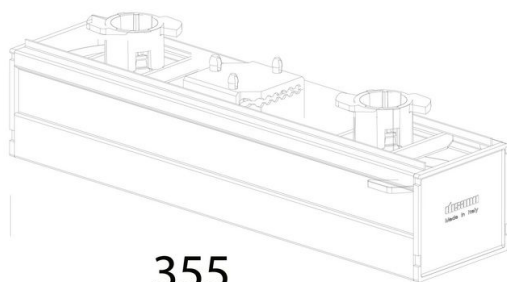

### DIMENSIONS AND WEIGHT

Weight (Kg)	0.37 kg
-------------	---------

6624 Copertura sezionatore