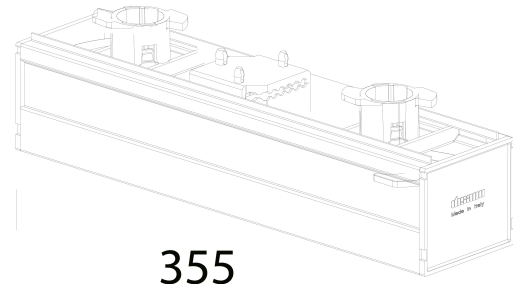

6624 - Selector switch cover

Code: 994039-00

DOWNLOAD

DESIGNS

TechnicalDrawing 6624n.dxf

MATERIALS AND COLOURS

Housing	in polycarbonate. To be used to cover the additional selector switch acc. 6620. 994038-00 5 poles 994039-00 7 poles 994044-00 11 poles
Colour	White

STANDARDS AND COMPLIANCE

Markings and tests	CE

WARRANTY

After sales warranty	0 yr