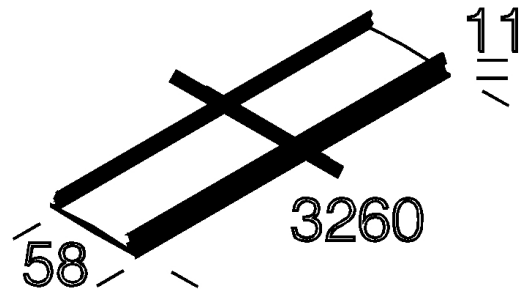

6005 - Capot

Code: 132901-00

MATÉRIAUX ET COULEURS

Corps	en PVC autoextinguible V0. Pour la fermeture du canal.
Couleur	Blanc

GARANTIE

Garantie après-vente	0 yr

TÉLÉCHARGEMENT

DESSINS

DessinTechnique d6005.dxf