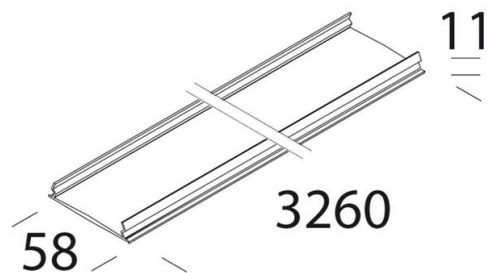

### DIMENSIONS ET POIDS

Longueur (mm)	3260 mm
Largeur (mm)	58 mm
Hauteur (mm)	11 mm
Poids (Kg)	0.5 kg

en PVC autoextinguible V0. Pour la fermeture du canal.