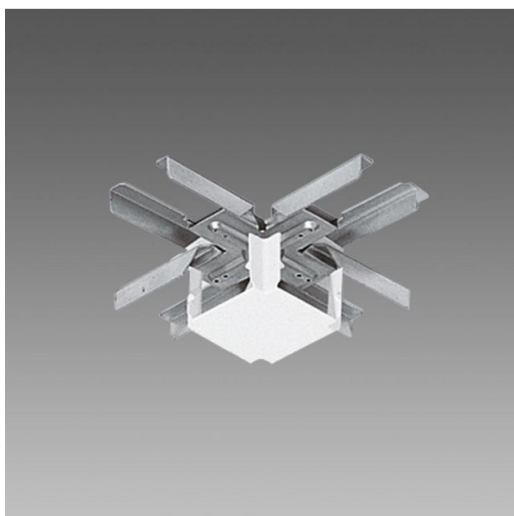

## 6025 - Raccord en croix

Code: 132905-00

### INFORMATIONS GÉNÉRALES

Article	6025 - Raccord en croix
Code	132905-00

### DIMENSIONS ET POIDS

Longueur (mm)	260 mm
Largeur (mm)	260 mm
Hauteur (mm)	45 mm
Poids (Kg)	0.4 kg

en acier galvanisé, avec capot thermoplastique blanc. Pour la jonction de 2, 3 et 4 canaux. Utiliser en combinaison avec l'acc. 6621.

### MATÉRIAUX ET COULEURS

Corps	en acier galvanisé, avec capot thermoplastique blanc. Pour la jonction de 2, 3 et 4 canaux. Utiliser en combinaison avec l'acc. 6621.
-------	---

Couleur	Blanc
---------	-------