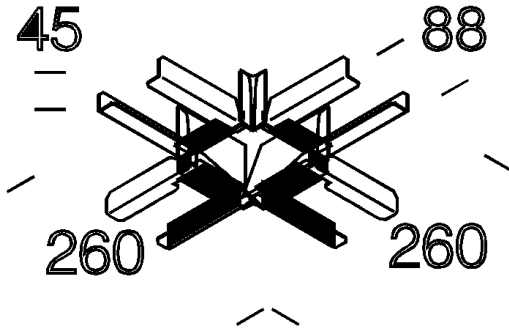

6025 - Raccord en croix

Code: 132905-00

MATÉRIAUX ET COULEURS

Corps	en acier galvanisé, avec capot thermoplastique blanc. Pour la jonction de 2, 3 et 4 canaux. Utiliser en combinaison avec l'acc. 6621.

Couleur	Blanc

GARANTIE

Garantie après-vente	0 yr

TÉLÉCHARGEMENT

DESSINS

DessinTechnique d6025.dxf