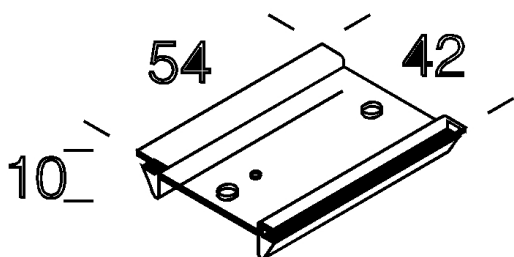

6030 - Support sectionneur

Code: 132906-00

MATÉRIAUX ET COULEURS

Corps	support pout base sectionneur, à clipser sur le canal art. 6000. Utiliser aussi comme serre-câble.
Peinture	peint par cataphorèse.
Couleur	Gris

NORMES ET CONFORMITÉ

Marquages et essais	CE

GARANTIE

Garantie après-vente	0 yr

TÉLÉCHARGEMENT

DESSINS

DessinTechnique d6030.dxf