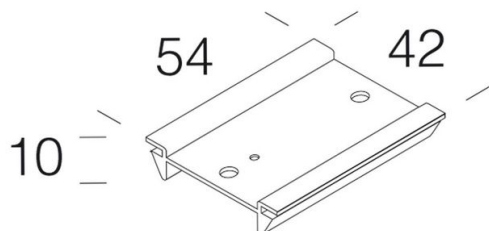

6030 - Support sectionneur

Code: 132906-00

INFORMATIONS GÉNÉRALES

Article	6030 - Support sectionneur
Code	132906-00

DIMENSIONS ET POIDS

Poids (Kg)	0.021 kg
------------	----------

6030 Опора рубильника

6030 - Support sectionneur

Code: 132906-00

6030 - Support sectionneur

Code: 132906-00

MATÉRIAUX ET COULEURS

Corps	support pout base sectionneur, à clipser sur le canal art. 6000. Utiliser aussi comme serre-câble.
Peinture	peint par cataphorèse.
Couleur	Gris