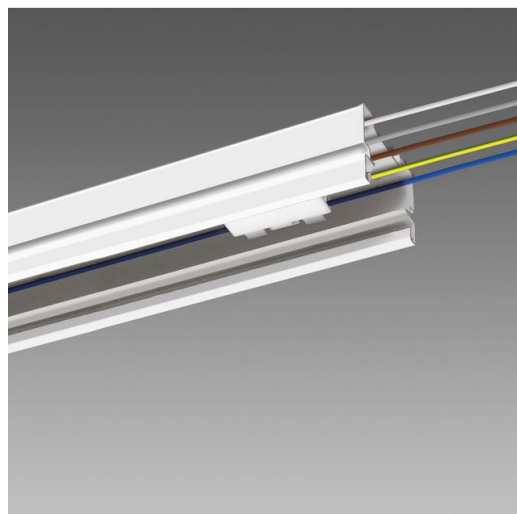

6001 - Canal électrique - pour ligne continue

Code: 132965-00

INFORMATIONS GÉNÉRALES

Article	6001 - Canal électrique - pour ligne continue
Code	132965-00

DIMENSIONS ET POIDS

Longueur (mm)	4263 mm
Largeur (mm)	60 mm
Hauteur (mm)	40 mm
Poids (Kg)	4.9 kg

Structure porteuse pour la composition de lignes continues avec luminaires Techno System ou mixtes. Installation simple et rapide sur mur, en plafonnier ou en suspension grâce à la grande variété des accessoires. Le canal comporte, de série, une alimentation à 5 pôles, à 7 pôles (pour les versions secours et gradables DALI) et à 11 pôles, avec borniers à raccord rapide.

Le canal électrique 6001 est disponible en deux longueurs standards, 2842mm et 4263m. Ces longueurs correspondent exactement à 2 et à 3 luminaires linéaires. En conséquence, le canal comporte de série 2 ou 3 connecteurs selon la longueur. Permet l'installation rapide des luminaires Techno System en ligne continue.

Code: 132965-00

CARACTÉRISTIQUES MÉCANIQUES

Résistance aux chocs mécaniques (IK)	IK08
IP	40

6001 - Canal électrique - pour ligne continue

Code: 132965-00

MATÉRIAUX ET COULEURS

Corps	Corps canal : acier laminé galvanisé. Avec bords retournés anti-coupures et câbles 1,5 mm ² .
Peinture	laqué au four avec résine polyester, stabilisé aux rayons UV et traitement par phosphatation.
Couleur	Blanc