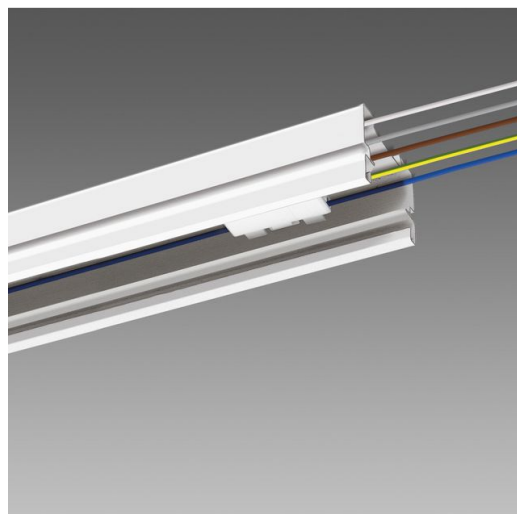

6003 - Canal électrique - sans connecteur

Code: 132975-00

INFORMATIONS GÉNÉRALES

Article	6003 - Canal électrique - sans connecteur
Code	132975-00

DIMENSIONS ET POIDS

Longueur (mm)	4263 mm
Largeur (mm)	60 mm
Hauteur (mm)	40 mm
Poids (Kg)	4.5 kg

Structure porteuse pour la composition de lignes continues avec luminaires Techno System ou mixtes. Installation simple et rapide sur mur, en plafonnier ou en suspension grâce à la grande variété des accessoires. Le canal comporte, de série, une alimentation à 5 pôles, à 7 pôles (pour les versions secours et gradables DALI) et à 11 pôles, avec borniers à raccord rapide.

Le canal électrique 6003 est disponible sans connecteur fixe. Dans ce cas, l'installation se fera avec l'accessoire 6620 (sectionneur mobile) qui devra être placé sur la longueur du canal, dans la position et dans la quantité souhaitées. S'adresser au préalable à notre bureau pour commander d'autres longueurs et des configurations spéciales.

Corps	Corps canal : acier laminé galvanisé. Avec bords retournés anti-coupures et câbles 1,5 mm ² .
Peinture	laqué au four avec résine polyester, stabilisé aux rayons UV et traitement par phosphatation.
Couleur	Blanc