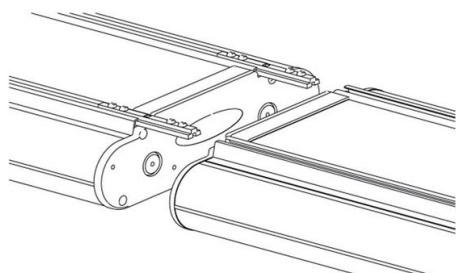

2290 - Raccord droit

Code: 143997-00

INFORMATIONS GÉNÉRALES

Article	2290 - Raccord droit
Code	143997-00

DIMENSIONS ET POIDS

Longueur (mm)	81 mm
Largeur (mm)	13 mm
Hauteur (mm)	17 mm
Poids (Kg)	0.087 kg

2290 Giunto lineare

2290 - Raccord droit

Code: 143997-00

2290 - Raccord droit

Code: 143997-00

MATÉRIAUX ET COULEURS

Corps	en zamak. Pour la jonction linéaire.
Couleur	Acier

NORMES ET CONFORMITÉ

Marquages et essais	CE
---------------------	----

GARANTIE

Garantie après-vente	0 yr
----------------------	------

TÉLÉCHARGEMENT

DESSINS

DessinTechnique 2290.dxf

2290 - Raccord droit

Code: 143997-00

3877 Channel - éclairage direct