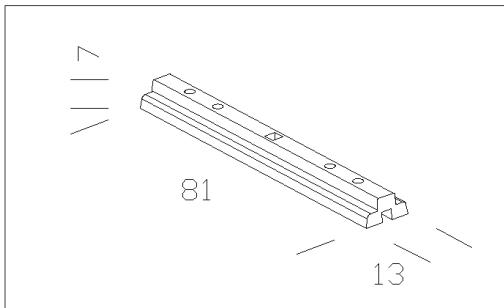

2290 - Raccord droit

Code: 143997-00

INFORMATIONS GÉNÉRALES

Article	2290 - Raccord droit
Code	143997-00

DIMENSIONS ET POIDS

Longueur (mm)	81 mm
Largeur (mm)	13 mm
Hauteur (mm)	17 mm
Poids (Kg)	0.087 kg

2290 Giunto lineare

2290 - Raccord droit

Code: 143997-00

2290 - Raccord droit

Code: 143997-00

MATÉRIAUX ET COULEURS

Corps	en zamak. Pour la jonction linéaire.
Couleur	Acier

NORMES ET CONFORMITÉ

Marquages et essais	CE
---------------------	----

GARANTIE

Garantie après-vente	0 yr
----------------------	------

TÉLÉCHARGEMENT

DESSINS

DessinTechnique 2290.dxf

2290 - Raccord droit

Code: 143997-00

3877 Channel - éclairage direct