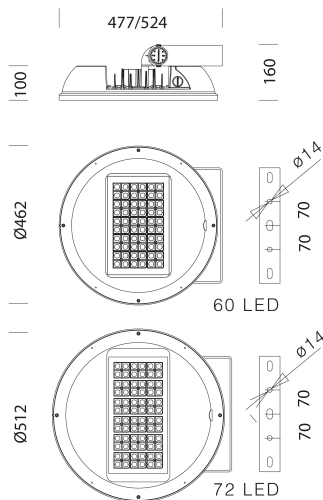

1783 - Astro HE

Code: 320010-00

MATÉRIAUX ET COULEURS

TÉLÉCHARGEMENT

MONTAGES

[InstructionsMontage astro hp-he 03-23.pdf](#)

DESSINS

[BIM 1783 Astro HE.zip](#)

[DessinTechnique dis1783.dxf](#)

Corps	aluminium moulé sous pression avec ailettes de refroidissement incorporées dans le capot.
Optique	PMMA haute performance, résistant à haute température et au rayonnement UV.
Diffuseur	verre trempé épaisseur 4 mm résistant aux chocs thermiques et mécaniques (NF EN 12150-1/2001).
Dissipateur	le système de dissipation thermique a été tout spécialement mis au point pour faire fonctionner les LED à des bonnes températures, afin de garantir un rendement/une performance excellent/e et une longue durée de vie.
Peinture	le cycle de peinture poudre, entièrement automatisé, se compose d'une peinture polyester, résistante à la corrosion au brouillard salin et stabilisée aux rayons UV., Anthracite = RAL 7021
Peinture spéciale (SUR DEMANDE)	Sur demande : peinture marine recommandée pour des distances inférieures à 5 km de la mer.
Couleur	Anthracite
Matériel	-étrier en acier galvanisé peint -connecteur étanche pour une installation rapide sans besoin d'ouvrir l'appareil -contrôleur automatique de la température avec réarmement automatique -dispositif de protection contre les surtensions conforme NF EN 61547 -soupape anticondensation -échelle goniométrique

NORMES ET CONFORMITÉ

Classe de sécurité photobiologique	RG0 Ethr
Marquages et essais	CE
Normes de référence	NF EN 60598-1. Degré de protection selon la norme NF EN 60529.
Étiquette-énergie	C

ÉQUIPEMENT

Détecteurs	
Sur demande	- protection jusqu'à 10kV. - drivers gradables DIG, sous-code 0041 pour l'achat - dispositif minuit virtuel, sous-code 30 pour l'achat - drivers courant porteur, sous-code 0078 pour l'achat

GARANTIE

Garantie après-vente	5 yr