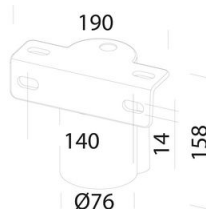

236 Raccord mât 76mm