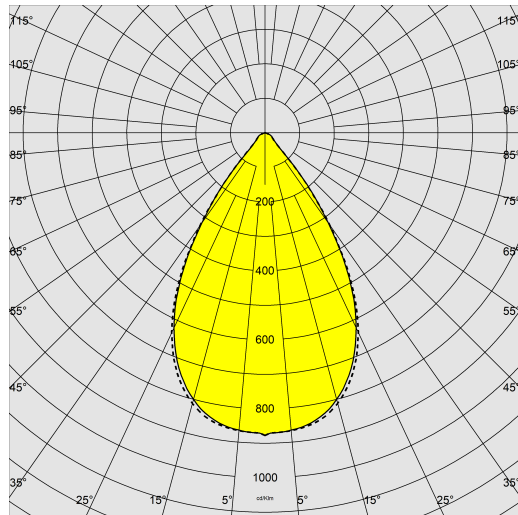

### DIMENSIONS ET POIDS

Longueur (mm)	477 mm
Largeur (mm)	462 mm
Hauteur (mm)	160 mm
Poids (Kg)	10.3 kg

### DONNÉES PHOTOMÉTRIQUES

Source lumineuse	LED
CRI	80
Flux lumineux (sortant) (lm)	18135 lm
Puissance absorbée (totale) (W)	124 W
CCT	4000 K
Efficacité lumineuse (lm/W)	146 lm/W
Low Flicker	luminaire avec flicker très limité : lumière uniforme pour une plus grande sécurité visuelle.
Ouverture du faisceau	60 °
Maintien du flux lumineux LED	100000 hr, L 90, B 10