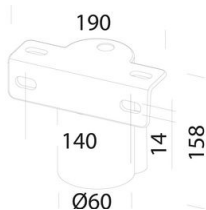

235 Raccord mât 60mm