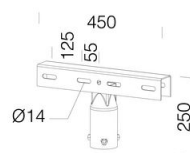

59 Étrier pour mât