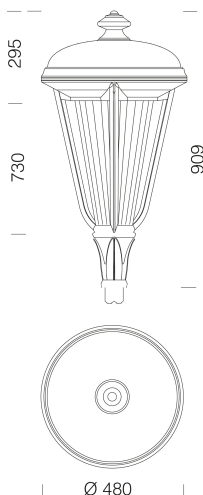

3214 - Lucerna LED

Code: 326985-00

TÉLÉCHARGEMENT

MONTAGES

[InstructionsMontage lucerna 09-22.pdf](#)

DESSINS

[DessinTechnique 3214b.dxf](#)

MATÉRIAUX ET COULEURS

Corps	aluminium moulé sous pression.
Optique	PMMA haute performance, résistant à haute température et au rayonnement UV.
Diffuseur	polycarbonate incassable et autoextinguible V2, stabilisé aux rayons UV avec intérieur micro-satiné pour réduire l'éblouissement.
Dissipateur	le système de dissipation thermique a été tout spécialement mis au point pour faire fonctionner les LED à des bonnes températures, afin de garantir un rendement/une performance excellent/e et une longue durée de vie.
Fixation mât	pour mâts de diamètre 60 mm.
Peinture	le cycle de peinture poudre, entièrement automatisé, se compose d'une peinture polyester, résistante à la corrosion au brouillard salin et stabilisée aux rayons UV., Anthracite = RAL 7021
Peinture spéciale (SUR DEMANDE)	Sur demande : peinture marine recommandée pour des distances inférieures à 5 km de la mer.
Couleur	Anthracite
Matériel	-sectionneur. -connecteur étanche pour une installation rapide sans besoin d'ouvrir l'appareil. -soupape anticondensation. -contrôleur automatique de la température avec réarmement automatique. -dispositif de protection contre les surtensions conforme NF EN 61547.

SECOURS

Type d'alimentation de secours	Absent

NORMES ET CONFORMITÉ

Classe de sécurité photobiologique	RG0 Ethr
Marquages et essais	CE, ENEC
Normes de référence	NF EN 60598-1. Degré de protection selon la norme NF EN 60529.
Étiquette-énergie	B

GARANTIE

Garantie après-vente	5 yr