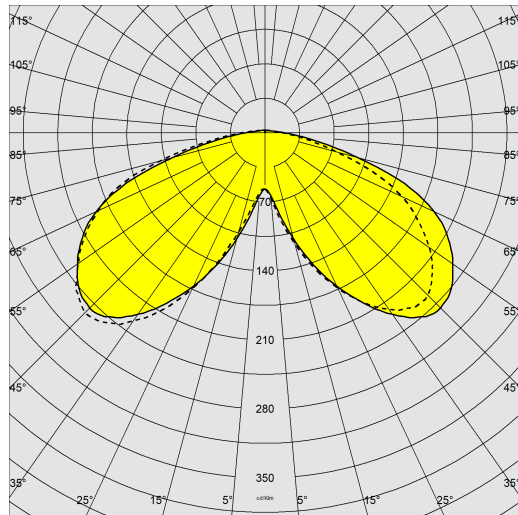

INFORMATIONS GÉNÉRALES

Article	3214 - Lucerna LED
Code	326985-00

DIMENSIONS ET POIDS

Hauteur (mm)	909 mm
Diamètre (Ø) (mm)	480 mm
Poids (Kg)	12.6 kg

INSTALLATION

Diamètre (Ø) fixation mât (mm)	60-60 mm
Surface d'exposition au vent (mm)	L 143200 mm ² , F 143200 mm ²

3214 - Lucerna LED

Code: 326985-00

DONNÉES PHOTOMÉTRIQUES

Source lumineuse	LED
CRI	>70
Flux lumineux (sortant) (lm)	2626 lm
Puissance absorbée (totale) (W)	27 W
CCT	4000 K
Efficacité lumineuse (lm/W)	97 lm/W
Low Flicker	luminaire avec flicker très limité : lumière uniforme pour une plus grande sécurité visuelle.
Maintien du flux lumineux LED	100000 hr, L 80, B 10