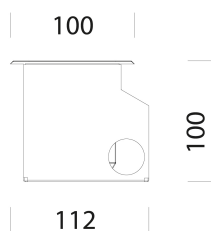

1836 - Sicura - FS symétrique LED

Code: 414261-00

INFORMATIONS GÉNÉRALES

Article	1836 - Sicura - FS symétrique LED
Code	414261-00

DIMENSIONS ET POIDS

Longueur (mm)	1210 mm
Largeur (mm)	112 mm
Hauteur (mm)	100 mm
Poids (Kg)	8.3 kg

1836 - Sicura - FS symétrique LED

Code: 414261-00

DONNÉES PHOTOMÉTRIQUES

Type distribution	Symétrique faisceau intensif
Source lumineuse	LED
CRI	>80
Flux lumineux (sortant) (lm)	6570 lm
Puissance absorbée (totale) (W)	43 W
CCT	4000 K
Efficacité lumineuse (lm/W)	153 lm/W
Ouverture du faisceau	30 °
Maintien du flux lumineux LED	50000 hr, L 80, B 20

CARACTÉRISTIQUES MÉCANIQUES

Résistance aux chocs mécaniques (IK)	IK08
Charge max	2000 kg
Piétinable	True
Carrossable	True
IP	67

1836 - Sicura - FS symétrique LED

Code: 414261-00

MATÉRIAUX ET COULEURS

645/1210/1490