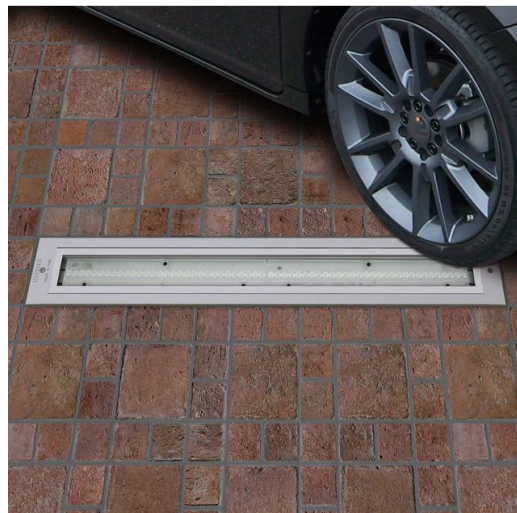

1836 - Sicura - FS symétrique LED

Code: 414261-00

INFORMATIONS GÉNÉRALES

Article	1836 - Sicura - FS symétrique LED
Code	414261-00

DIMENSIONS ET POIDS

Longueur (mm)	1210 mm
Largeur (mm)	112 mm
Hauteur (mm)	100 mm
Poids (Kg)	8.3 kg

Sicura est un projecteur linéaire avec corps en aluminium pour accentuer l'éclairage architectural, en garantissant une lumière uniforme et de hautes performances. Avec son excellent degré de protection IP67, il convient en extérieur et en intérieur. Disponible en plusieurs versions avec une grande variété d'optiques.

1836 - Sicura - FS symétrique LED

Code: 414261-00

DONNÉES PHOTOMÉTRIQUES

Type distribution	Symétrique faisceau intensif
Source lumineuse	LED
CRI	>80
Flux lumineux (sortant) (lm)	6570 lm
Puissance absorbée (totale) (W)	43 W
CCT	4000 K
Efficacité lumineuse (lm/W)	153 lm/W
Ouverture du faisceau	30 °
Maintien du flux lumineux LED	50000 hr, L 80, B 20

TÉLÉCHARGEMENT

MONTAGES

[InstructionsMontage 1748-1836-1838 02-26.pdf](#)

DESSINS

[BIM 1836 01-26.zip](#)

[DessinTechnique 1838f.dxf](#)

Corps	aluminium extrudé avec corps en downlight pour ligne continue.
Optique	aluminium strié glacé haute performance
Diffuseur	verre trempé épaisseur 8mm résistant aux chocs thermiques et mécaniques, et aux charges max. 2 000kg (NF EN 12150-1/2001).
Peinture	le cycle de peinture poudre, entièrement automatisé, se compose d'une peinture polyester, résistante à la corrosion au brouillard salin et stabilisée aux rayons UV.
Couleur	Grey
Matériel	avec câble électrique.
Avertissements	appareil carrossable. Ne pas s'arrêter.