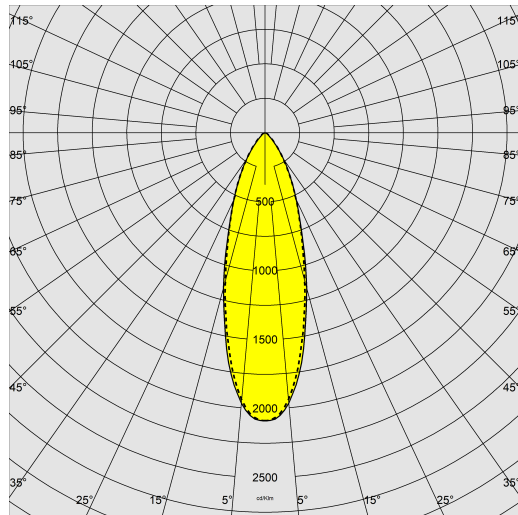

1836 - Sicura - FS symétrique LED

Code: 414261-00

INFORMATIONS GÉNÉRALES

Article	1836 - Sicura - FS symétrique LED
Code	414261-00

DIMENSIONS ET POIDS

Longueur (mm)	1210 mm
Largeur (mm)	112 mm
Hauteur (mm)	100 mm
Poids (Kg)	8.3 kg

1836 - Sicura - FS symétrique LED

Code: 414261-00

DONNÉES PHOTOMÉTRIQUES

Type distribution	Symétrique faisceau intensif
Source lumineuse	LED
CRI	>80
Flux lumineux (sortant) (lm)	6570 lm
Puissance absorbée (totale) (W)	43 W
CCT	4000 K
Efficacité lumineuse (lm/W)	153 lm/W
Ouverture du faisceau	30 °
Maintien du flux lumineux LED	50000 hr, L 80, B 20