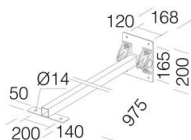

GARANTIE

Garantie après-vente	5 yr
----------------------	------

1999 - Mini Rodio - COB symétrique

Code: 414841-00

333 Raccord mât diam. 60

334 Raccord mât diam. 76

42 Bras orientable