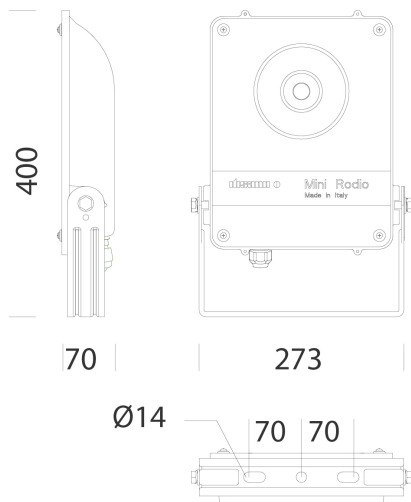

1999 - Mini Rodio - COB symétrique

Code: 414841-00

INFORMATIONS GÉNÉRALES

Article	1999 - Mini Rodio - COB symétrique
Code	414841-00

DIMENSIONS ET POIDS

Longueur (mm)	400 mm
Largeur (mm)	273 mm
Hauteur (mm)	70 mm
Poids (Kg)	3 kg

1999 - Mini Rodio - COB symétrique

Code: 414841-00

DONNÉES PHOTOMÉTRIQUES

Source lumineuse	LED COB
CRI	80
Flux lumineux (sortant) (lm)	8180 lm
Puissance absorbée (totale) (W)	54 W
CCT	4000 K
Efficacité lumineuse (lm/W)	151 lm/W
Low Flicker	luminaire avec flicker très limité : lumière uniforme pour une plus grande sécurité visuelle.
Correspondance des couleurs	SDCM4
Maintien du flux lumineux LED	50000 hr, L 90, B 10

CARACTÉRISTIQUES MÉCANIQUES

Résistance aux chocs mécaniques (IK)	IK08
IP	66
Température ambiante - Min.	-20 °C
Température ambiante - Max.	40 °C

1999 - Mini Rodio - COB symétrique

Code: 414841-00

MATÉRIAUX ET COULEURS