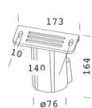

GARANTIE

Garantie après-vente	5 yr
----------------------	------

1999 - Mini Rodio - COB symétrique

Code: 414841-00

333 Raccord mât diam. 60

334 Raccord mât diam. 76

42 Bras orientable