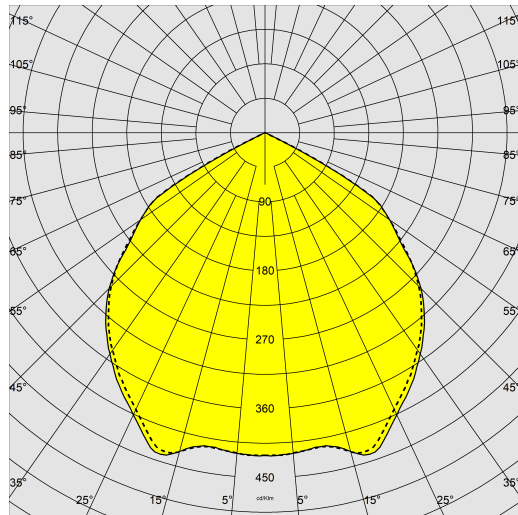

1999 - Mini Rodio - COB symétrique

Code: 414841-00

DONNÉES PHOTOMÉTRIQUES

Source lumineuse	LED COB
CRI	80
Flux lumineux (sortant) (lm)	8180 lm
Puissance absorbée (totale) (W)	54 W
CCT	4000 K
Efficacité lumineuse (lm/W)	151 lm/W
Low Flicker	luminaire avec flicker très limité : lumière uniforme pour une plus grande sécurité visuelle.
Correspondance des couleurs	SDCM4
Maintien du flux lumineux LED	50000 hr, L 90, B 10

CARACTÉRISTIQUES MÉCANIQUES

Résistance aux chocs mécaniques (IK)	IK08
IP	66
Température ambiante - Min.	-20 °C
Température ambiante - Max.	40 °C