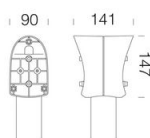

453 Raccord mât double