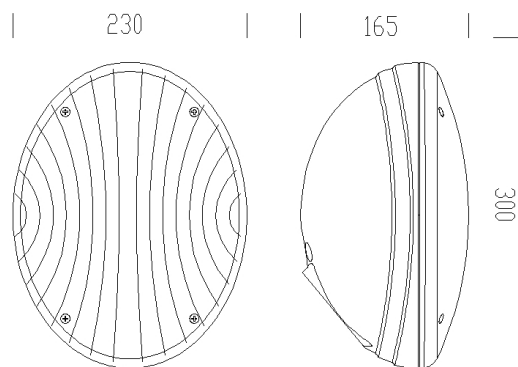

1280 - Garden

Code: 420845-00

MATÉRIAUX ET COULEURS

Corps	nylon chargé en f.v., incassable, stabilisé aux rayons UV.
Optique	aluminium spéculaire à facettes.
Diffuseur	polycarbonate satiné anti-éblouissement, incassable et autoextinguible V2, stabilisé aux rayons UV, anti-jaunissement, lisse à l'extérieur et antipoussière.
Couleur	Noir
Matériel	-avec plaque de fixation. -joint d'étanchéité de la coiffe en mousse EPDM. -vis extérieures de la coiffe en acier inox galvanisé avec joints toriques noirs.

SECOURS

Type d'alimentation de secours	Absent

NORMES ET CONFORMITÉ

Classe de sécurité photobiologique	RG0
Marquages et essais	CE
Normes de référence	NF EN 60598-1. Degré de protection selon la norme NF EN 60529.

GARANTIE

Garantie après-vente	3 yr

TÉLÉCHARGEMENT

MONTAGES

[InstructionsMontage garden 04-21.pdf](#)

DESSINS

[DessinTechnique 1287.dxf](#)