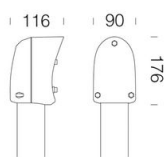

1280 - Garden

Code: 420845-00

452 raccord mât mono