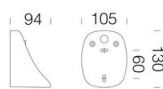

451 Raccord mur plafond