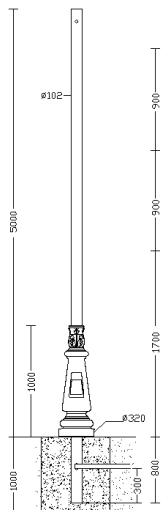

1421 - Mât à enterrer

Code: 425330-00

INFORMATIONS GÉNÉRALES

Article	1421 - Mât à enterrer
Code	425330-00

DIMENSIONS ET POIDS

Poids (Kg)	0 kg
------------	------

1421 Palo da interrare

1421 - Mât à enterrer

Code: 425330-00

1421 - Mât à enterrer

Code: 425330-00

TÉLÉCHARGEMENT

MONTAGES

InstructionsMontage 1410-1411-1420-1421 03-11.pdf

DESSINS

DessinTechnique 1421.dxf

DessinTechnique3D disano 1421 lucerna 5mt simple.3ds

MATÉRIAUX ET COULEURS

Corps	Acier galvanisé à chaud. Avec porte de visite, 2 fusibles de 16A, bornier débrochable. Vis en acier inox.
Fixation mât	0
Peinture	peint poudre polyester thermodurcissable
Couleur	Anthracite