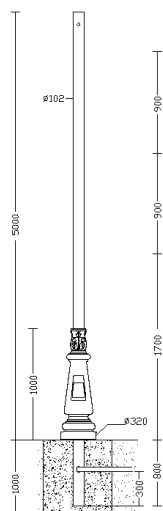

1421 - Mât à enterrer

Code: 425331-00

INFORMATIONS GÉNÉRALES

Article	1421 - Mât à enterrer
Code	425331-00

DIMENSIONS ET POIDS

Poids (Kg)	0 kg
------------	------

1421 Palo da interrare

1421 - Mât à enterrer

Code: 425331-00

1421 - Mât à enterrer

Code: 425331-00

TÉLÉCHARGEMENT

MONTAGES

InstructionsMontage 1410-1411-1420-1421 03-11.pdf

DESSINS

DessinTechnique 1421.dxf

DessinTechnique3D disano 1421 lucerna 5mt simple.3ds

MATÉRIAUX ET COULEURS

Corps	Acier galvanisé à chaud. Avec porte de visite, 2 fusibles de 16A, bornier débrochable. Vis en acier inox.
Fixation mât	0
Peinture	peint poudre polyester thermodurcissable
Couleur	Blanc