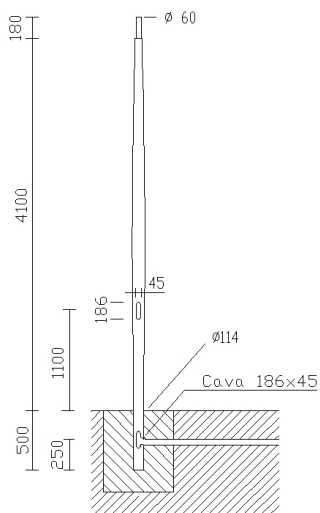

1478 - Mât Urban à enterrer - Lucerna

Code: 425372-00

MATÉRIAUX ET COULEURS

Corps	Acier de section semi-cylindrique. Avec 2 fusibles de 16 A, bornier débrochable, trou pour passage du câble d'alimentation et fixation en top de mât $\varnothing 60$.
Fixation mât	60 mm
Peinture	peint poudre polyester thermodurcissable
Couleur	Anthracite

NORMES ET CONFORMITÉ

Marquages et essais	CE
Essai de laboratoire	Pour pouvoir ajouter des accessoires au mât, vérifier la résistance à la pression du vent dans les zones du territoire visées au DM 14/01/2008, selon les hypothèses de charge envisagées par la norme EN 40-3-1.

GARANTIE

Garantie après-vente	0 yr

TÉLÉCHARGEMENT

MONTAGES

InstructionsMontage 1440-1441-1477-1478 10-13.pdf

DESSINS

DessinTechnique 1478.dxf

DessinTechnique3D disano 1478 urban 6m.3ds