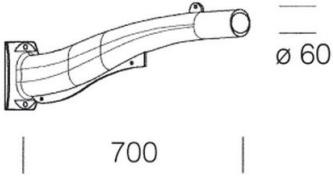

210 - Bras

Code: 426950-00

INFORMATIONS GÉNÉRALES

| | |
|---------|------------|
| Article | 210 - Bras |
| Code | 426950-00 |

DIMENSIONS ET POIDS

| | |
|---------------|--------|
| Longueur (mm) | 700 mm |
| Largeur (mm) | 85 mm |
| Hauteur (mm) | 140 mm |
| Poids (Kg) | 3.4 kg |

en aluminium. Utiliser avec l'acc. 211/300 pour installation sur mât.

210 - Bras

Code: 426950-00

210 - Bras

Code: 426950-00

MATÉRIAUX ET COULEURS

| | |
|--------------|---|
| Corps | en aluminium. Utiliser avec l'acc. 211/300 pour installation sur mât. |
| Fixation mât | // |
| Couleur | Grey9007 |