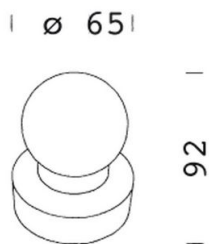

305 - Capuchon embout

Code: 426980-00

INFORMATIONS GÉNÉRALES

Article	305 - Capuchon embout
Code	426980-00

DIMENSIONS ET POIDS

Hauteur (mm)	92 mm
Diamètre (Ø) (mm)	65 mm
Poids (Kg)	0.1 kg

305 Capuchon embout

305 - Capuchon embout

Code: 426980-00

305 - Capuchon embout

Code: 426980-00

MATÉRIAUX ET COULEURS

Corps	en matière plastique. Utiliser si aucun appareil n'est installé sur l'acc. 210. Pour la finition esthétique.
Fixation mât	//
Couleur	Graphite