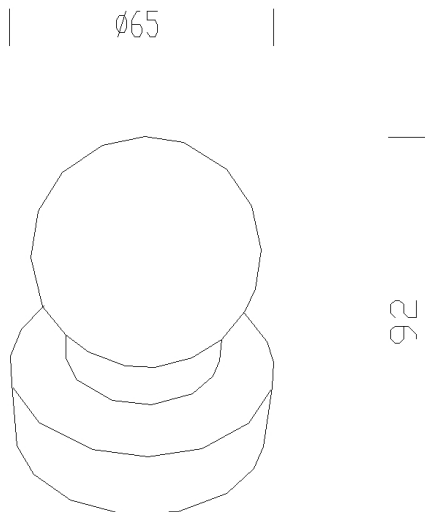

305 - Capuchon embout

Code: 426980-00

INFORMATIONS GÉNÉRALES

Article	305 - Capuchon embout
Code	426980-00

DIMENSIONS ET POIDS

Hauteur (mm)	92 mm
Diamètre (Ø) (mm)	65 mm
Poids (Kg)	0.1 kg

305 Capuchon embout

305 - Capuchon embout

Code: 426980-00

305 - Capuchon embout

Code: 426980-00

MATÉRIAUX ET COULEURS

Corps	en matière plastique. Utiliser si aucun appareil n'est installé sur l'acc. 210. Pour la finition esthétique.
Fixation mât	//
Couleur	Graphite