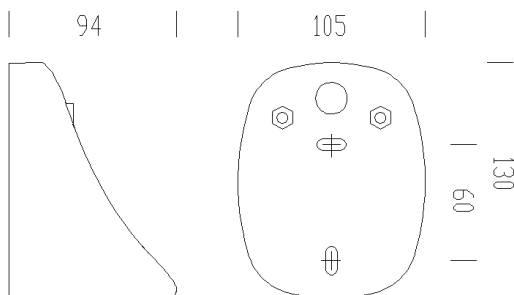

451 - Raccord mur plafond

Code: 991250-00

MATÉRIAUX ET COULEURS

Corps	en nylon chargé en f.v. pour une installation directe sur mur ou au plafonnier.

Couleur	Noir

GARANTIE

Garantie après-vente	0 yr

TÉLÉCHARGEMENT

DESSINS

DessinTechnique 451.dxf