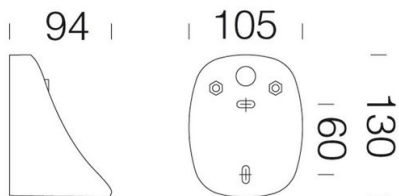

451 - Raccord mur plafond

Code: 991250-00

INFORMATIONS GÉNÉRALES

Article	451 - Raccord mur plafond
Code	991250-00

DIMENSIONS ET POIDS

Longueur (mm)	130 mm
Largeur (mm)	94 mm
Hauteur (mm)	105 mm
Poids (Kg)	0.2 kg