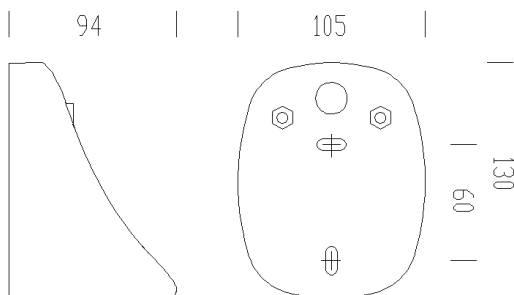

451 - Raccord mur plafond

Code: 991251-00

MATÉRIAUX ET COULEURS

Corps	en nylon chargé en f.v. pour une installation directe sur mur ou au plafonnier.

Couleur	Grey

GARANTIE

Garantie après-vente	0 yr

TÉLÉCHARGEMENT

DESSINS

DessinTechnique 451.dxf