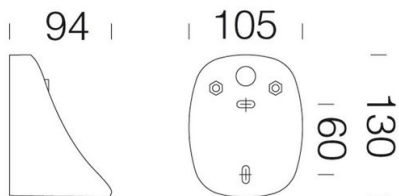

### DIMENSIONS ET POIDS

Longueur (mm)	130 mm
Largeur (mm)	94 mm
Hauteur (mm)	105 mm
Poids (Kg)	0.2 kg

en nylon chargé en f.v. pour une installation directe sur mur ou au plafonnier.