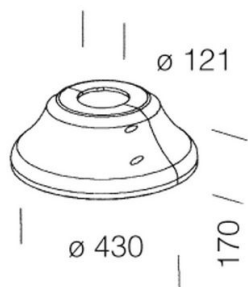

223 - Capot base mât

Code: 991320-00

INFORMATIONS GÉNÉRALES

Article	223 - Capot base mât
Code	991320-00

DIMENSIONS ET POIDS

Hauteur (mm)	170 mm
Diamètre (Ø) (mm)	430 mm
Poids (Kg)	2.7 kg

223 Capot base mât

223 - Capot base mâ

Code: 991320-00

223 - Capot base mâ

Code: 991320-00

MATÉRIAUX ET COULEURS

TÉLÉCHARGEMENT

Corps	en aluminium moulé sous pression. Utiliser pour fermer la base des mâts.
Fixation mâ	.
Couleur	Graphite

GARANTIE