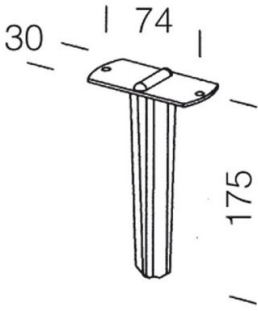

119 - Piquet

Code: 991335-00

INFORMATIONS GÉNÉRALES

Article	119 - Piquet
Code	991335-00

DIMENSIONS ET POIDS

Longueur (mm)	74 mm
Largeur (mm)	30 mm
Hauteur (mm)	175 mm
Poids (Kg)	0.1 kg

en nylon chargé en f.v. Pour l'enfouissement dans le terrain.

119 - Piquet

Code: 991335-00

119 - Piquet

Code: 991335-00

MATÉRIAUX ET COULEURS

Corps	en nylon chargé en f.v. Pour l'enfouissement dans le terrain.
Peinture	peint par cataphorèse époxy.
Couleur	Noir

GARANTIE