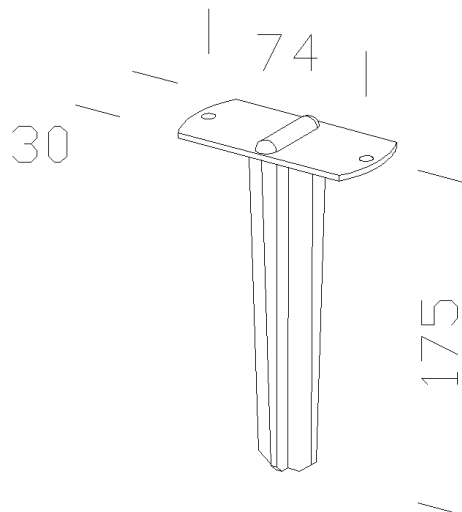

119 - Piquet

Code: 991335-00

MATÉRIAUX ET COULEURS

Corps	en nylon chargé en f.v. Pour l'enfouissement dans le terrain.
Peinture	peint par cataphorèse époxy.
Couleur	Noir

GARANTIE

Garantie après-vente	0 yr

TÉLÉCHARGEMENT

DESSINS

DessinTechnique acc119.dxf