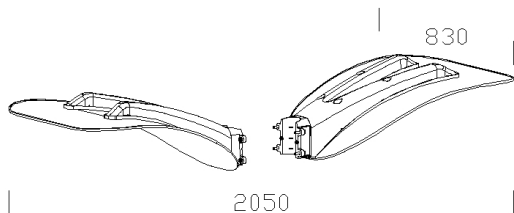

388 - Plaque pegaso double

Code: 991392-00

MATÉRIAUX ET COULEURS

Corps	plaque à éclairage indirect à installer directement sur mât acc.1485/1487.
Fixation mât	.
Couleur	Grey9007

GARANTIE

Garantie après-vente	0 yr

TÉLÉCHARGEMENT

MONTAGES

[InstructionsMontage ACC 387 8 9 460.pdf](#)

DESSINS

[DessinTechnique 388.dxf](#)