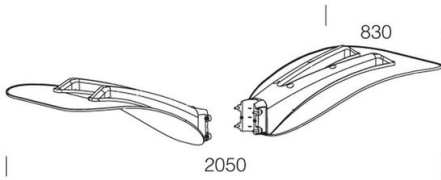

388 - Plaque pegaso double

Code: 991392-00

INFORMATIONS GÉNÉRALES

Article	388 - Plaque pegaso double
Code	991392-00

DIMENSIONS ET POIDS

Longueur (mm)	2050 mm
Largeur (mm)	830 mm
Hauteur (mm)	350 mm
Poids (Kg)	31.5 kg

plaque à éclairage indirect à installer directement sur mât acc.1485/1487.

388 - Plaque pegaso double

Code: 991392-00

388 - Plaque pegaso double

Code: 991392-00

MATÉRIAUX ET COULEURS

Corps	plaque à éclairage indirect à installer directement sur mât acc.1485/1487.
Fixation mât	.
Couleur	Grey9007