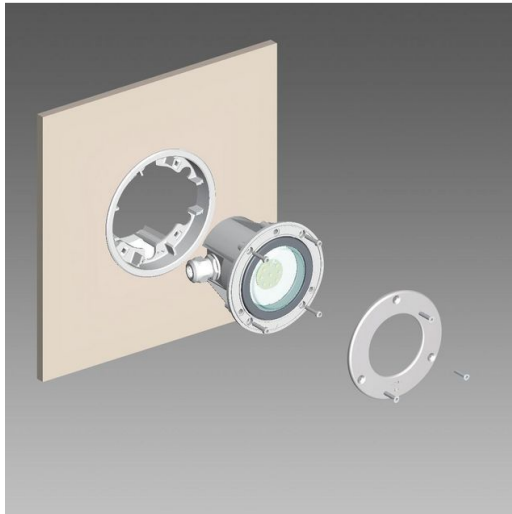

314 - Cadre mural

Code: 993926-00

INFORMATIONS GÉNÉRALES

Article	314 - Cadre mural
Code	993926-00

DIMENSIONS ET POIDS

Hauteur (mm)	110 mm
Diamètre (Ø) (mm)	140 mm
Poids (Kg)	0.1 kg

en nylon chargé en f.v. Utiliser pour encastrer Microfloor sur le mur

314 - Cadre mural

Code: 993926-00

314 - Cadre mural

Code: 993926-00

MATÉRIAUX ET COULEURS

Corps	en nylon chargé en f.v. Utiliser pour encastrer Microfloor sur le mur
Couleur	Blanc

GARANTIE

Garantie après-vente	0 yr
----------------------	------