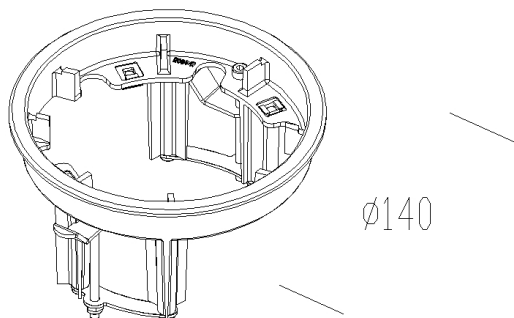

314 - Cadre mural

Code: 993926-00

INFORMATIONS GÉNÉRALES

Article	314 - Cadre mural
Code	993926-00

DIMENSIONS ET POIDS

Hauteur (mm)	110 mm
Diamètre (Ø) (mm)	140 mm
Poids (Kg)	0.1 kg

en nylon chargé en f.v. Utiliser pour encastrer Microfloor sur le mur

314 - Cadre mural

Code: 993926-00

314 - Cadre mural

Code: 993926-00

MATÉRIAUX ET COULEURS

Corps	en nylon chargé en f.v. Utiliser pour encastrer Microfloor sur le mur
Couleur	Blanc

GARANTIE

Garantie après-vente	0 yr
----------------------	------