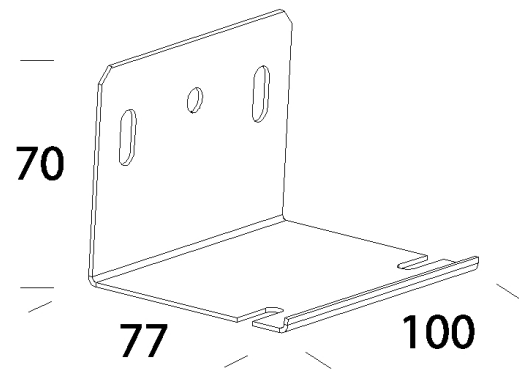

536 - Raccord mural

Code: 993972-00

INFORMATIONS GÉNÉRALES

Article	536 - Raccord mural
Code	993972-00

DIMENSIONS ET POIDS

Longueur (mm)	100 mm
Largeur (mm)	77 mm
Hauteur (mm)	70 mm
Poids (Kg)	0.3 kg

en acier. Pour installer Sicura sur mur de manière fixe. Vendu par 2.

536 - Raccord mural

Code: 993972-00

536 - Raccord mural

Code: 993972-00

MATÉRIAUX ET COULEURS

Corps	en acier. Pour installer Sicura sur mur de manière fixe. Vendu par 2.
Couleur	Grey

GARANTIE

Garantie après-vente	0 yr
----------------------	------