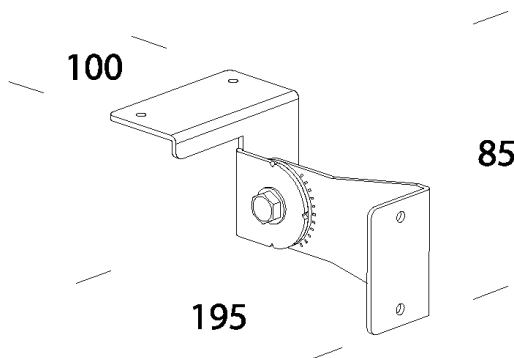

537 - Étrier orientable

Code: 993974-00

MATÉRIAUX ET COULEURS

Corps	en acier. Pour installer Sicura sur mur ou en plafonnier. Idéal pour installation en ligne continue.
Couleur	Grey

GARANTIE

Garantie après-vente	0 yr

TÉLÉCHARGEMENT

DESSINS

DessinTechnique 537.dxf