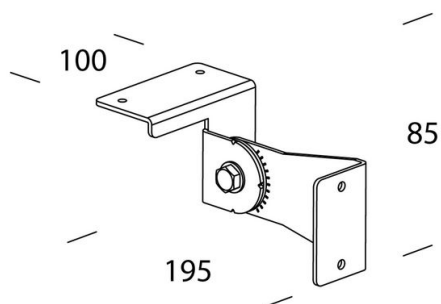

### DIMENSIONS ET POIDS

Longueur (mm)	195 mm
Largeur (mm)	100 mm
Hauteur (mm)	85 mm
Poids (Kg)	1.1 kg

en acier. Pour installer Sicura sur mur ou en plafonnier. Idéal pour installation en ligne continue.