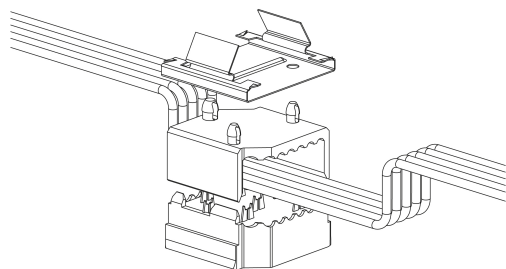

6620 - Sectionneur

Code: 994030-00

GARANTIE

Garantie après-vente

0 yr

TÉLÉCHARGEMENT

DESSINS

DessinTechnique 6620.dxf