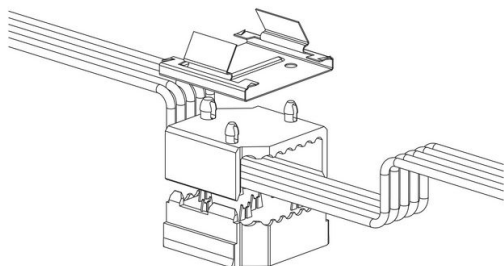

### DIMENSIONS ET POIDS

Longueur (mm)	30 mm
Largeur (mm)	30 mm
Hauteur (mm)	30 mm
Poids (Kg)	0.1 kg

en polycarbonate. Utiliser pour installer un luminaire supplémentaire sur le canal électrique art. 6001/6002/6003.