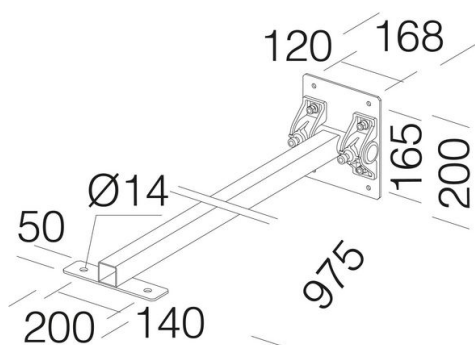

## 42 - Bras orientable

Code: 995504-00

### INFORMATIONS GÉNÉRALES

Article	42 - Bras orientable
Code	995504-00

### DIMENSIONS ET POIDS

Longueur (mm)	975 mm
Largeur (mm)	200 mm
Hauteur (mm)	200 mm
Poids (Kg)	4.5 kg

Bras orientable en acier galvanisé vernis avec poudre. Pour Mini Rodio.

## 42 - Bras orientable

---

Code: 995504-00

CARACTÉRISTIQUES MÉCANIQUES

IP

65