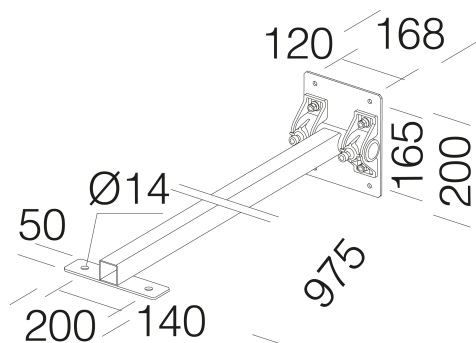

42 - Bras orientable

Code: 995504-00

MATÉRIAUX ET COULEURS

Corps	Bras orientable en acier galvanisé vernis avec poudre. Pour Mini Rodio.
Couleur	Graphite
GARANTIE	
Garantie après-vente	0 yr

TÉLÉCHARGEMENT

MONTAGES

[InstructionsMontage acc42.pdf](#)

DESSINS

[DessinTechnique 42acc.dxf](#)