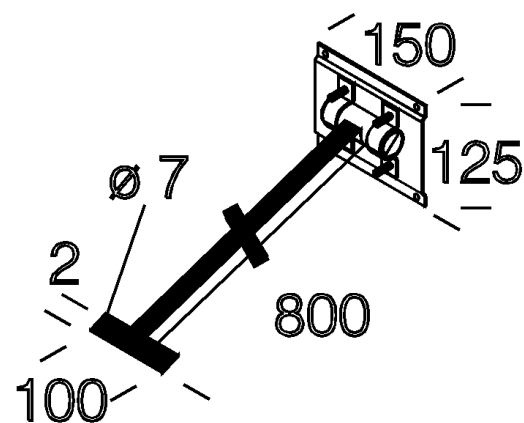

41 - Bras orientable

Code: 995506-00

MATÉRIAUX ET COULEURS

Corps en acier galvanisé, peint poudre.

Couleur Graphite

GARANTIE

Garantie après-vente 0 yr

TÉLÉCHARGEMENT

MONTAGES

InstructionsMontage acc41.pdf

DESSINS

DessinTechnique d41.dxf