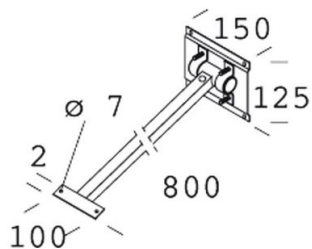

41 - Bras orientable

Code: 995506-00

INFORMATIONS GÉNÉRALES

Article	41 - Bras orientable
Code	995506-00

DIMENSIONS ET POIDS

Longueur (mm)	800 mm
Largeur (mm)	150 mm
Hauteur (mm)	125 mm
Poids (Kg)	1.2 kg

en acier galvanisé, peint poudre.

41 - Bras orientable

Code: 995506-00

CARACTÉRISTIQUES MÉCANIQUES

IP

65

41 - Bras orientable

Code: 995506-00

MATÉRIAUX ET COULEURS