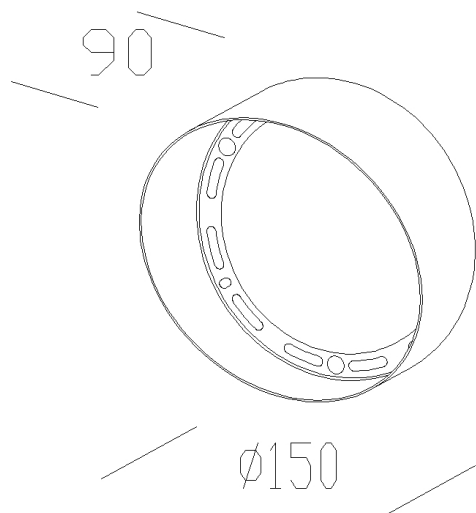

186 - Convoyeur

Code: 995746-00

en aluminium. Pour diffuser le faisceau lumineux dans une seule direction.

INFORMATIONS GÉNÉRALES

| | |
|---------|-----------------|
| Article | 186 - Convoyeur |
| Code | 995746-00 |

DIMENSIONS ET POIDS

| | |
|-------------------|--------|
| Hauteur (mm) | 90 mm |
| Diamètre (Ø) (mm) | 150 mm |
| Poids (Kg) | 0.1 kg |

186 - Convoyeur

Code: 995746-00

186 - Convoyeur

Code: 995746-00

MATÉRIAUX ET COULEURS

| | |
|---------|--|
| Corps | en aluminium. Pour diffuser le faisceau lumineux dans une seule direction. |
| Couleur | Noir |

GARANTIE

| | |
|----------------------|------|
| Garantie après-vente | 0 yr |
|----------------------|------|