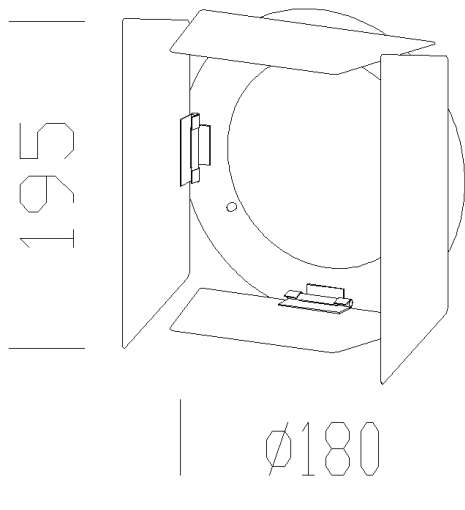

187 - Volet

Code: 995747-00

MATÉRIAUX ET COULEURS

Corps	en acier peint poudre. Pour diriger le faisceau lumineux.
Couleur	Noir

GARANTIE

Garantie après-vente	0 yr

TÉLÉCHARGEMENT

DESSINS

DessinTechnique acc 187 elfo.dxf