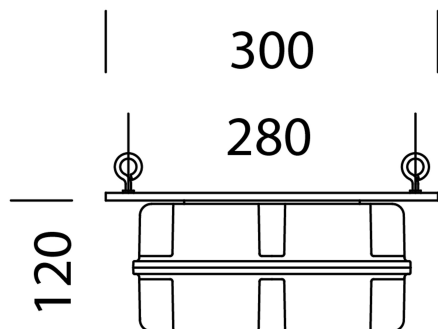

1175 - Boîtier SEC. - 997651-00 - S.A.

Code: 997651-00

SECOURS

Type de secours	S.A.
Durée batterie	1h

NORMES ET CONFORMITÉ

Marquages et essais	CE

GARANTIE

Garantie après-vente	0 yr

TÉLÉCHARGEMENT

MONTAGES

[InstructionsMontage 1175 997651 01-24.pdf](#)

DESSINS

[DessinTechnique 1175as.dxf](#)