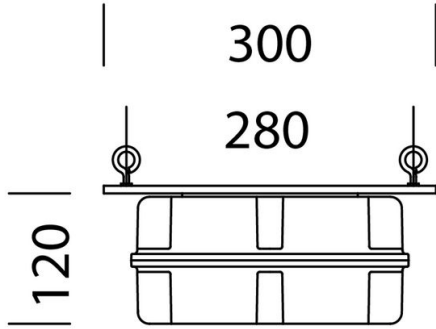

1175 - Boîtier SEC. - 997651-00 - S.A.

Code: 997651-00

INFORMATIONS GÉNÉRALES

Article	1175 - Boîtier SEC. - 997651-00 - S.A.
Code	997651-00

DIMENSIONS ET POIDS

Longueur (mm)	300 mm
Largeur (mm)	140 mm
Hauteur (mm)	120 mm
Poids (Kg)	1.8 kg