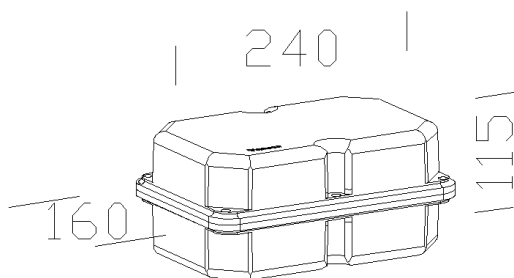

179 - Alimentation CC-IP677

Code: 997663-00

MATÉRIAUX ET COULEURS

Couleur	Noir

NORMES ET CONFORMITÉ

Marquages et essais	CE

GARANTIE

Garantie après-vente	3 yr

TÉLÉCHARGEMENT

DESSINS

DessinTechnique acc 179 microfloor.dxf