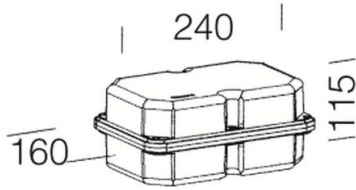

179 - Alimentation CC-IP677

Code: 997663-00

INFORMATIONS GÉNÉRALES

Article	179 - Alimentation CC-IP677
Code	997663-00

DIMENSIONS ET POIDS

Longueur (mm)	240 mm
Largeur (mm)	160 mm
Hauteur (mm)	115 mm
Poids (Kg)	0.9 kg

CARACTÉRISTIQUES ÉLECTRIQUES ET CONTRÔLES

Type de tension	AC/DC
Tension (V)	230 V
Sigle alimentation	CLD
Classe d'isolation	Classe I

boîtier étanche en nylon. Avec transformateur électromécanique et bornier.