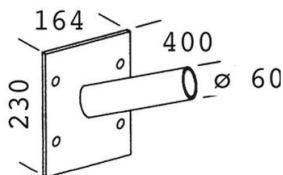

48 - Raccord mural

Code: 997706-00

INFORMATIONS GÉNÉRALES

Article	48 - Raccord mural
Code	997706-00

DIMENSIONS ET POIDS

Longueur (mm)	400 mm
Largeur (mm)	164 mm
Hauteur (mm)	230 mm
Poids (Kg)	0.3 kg

en acier tropicalisé. Pour installation sur mur. Inclinaison 15°.

48 - Raccord mural

Code: 997706-00

48 - Raccord mural

Code: 997706-00

MATÉRIAUX ET COULEURS

Corps	en acier tropicalisé. Pour installation sur mur. Inclinaison 15°.
Peinture	pintado por cataforesis epoxi.
Couleur	Grey