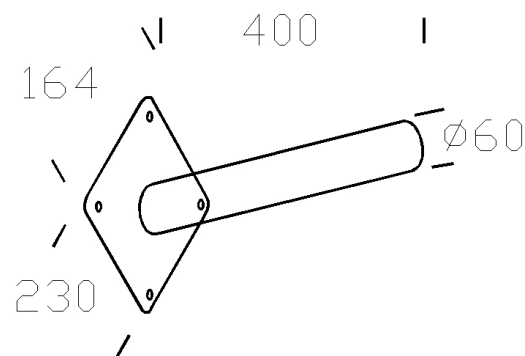

48 - Raccord mural

Code: 997706-00

MATÉRIAUX ET COULEURS

Corps	en acier tropicalisé. Pour installation sur mur. Inclinaison 15°.
Peinture	pintado por cataforesis epoxi.
Couleur	Grey

GARANTIE

Garantie après-vente	0 yr

TÉLÉCHARGEMENT

DESSINS

DessinTechnique 48a.dxf