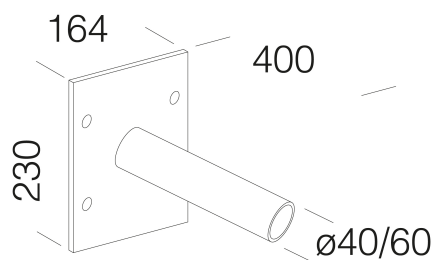

248 - Raccord mural

Code: 997708-00

MATÉRIAUX ET COULEURS

Corps	en acier. Pour installation sur mur. 997708-00 Ø60mm. 997804-00 Ø40mm.
Peinture	peint par cataphorèse époxy.
Couleur	Grey

GARANTIE

Garantie après-vente	0 yr

TÉLÉCHARGEMENT

DESSINS

DessinTechnique 248-24.dxf