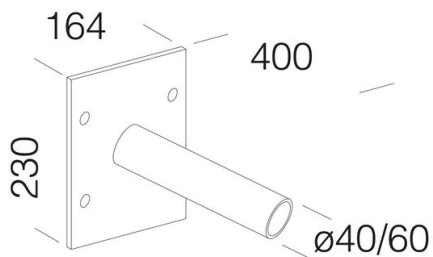

### DIMENSIONS ET POIDS

Longueur (mm)	400 mm
Largeur (mm)	164 mm
Hauteur (mm)	230 mm
Poids (Kg)	1.3 kg

en acier. Pour installation sur mur.  
997708-00 Ø60mm.  
997804-00 Ø40mm.

### MATÉRIAUX ET COULEURS

Corps	en acier. Pour installation sur mur. 997708-00 Ø60mm. 997804-00 Ø40mm.
Peinture	peint par cataphorèse époxy.
Couleur	Grey