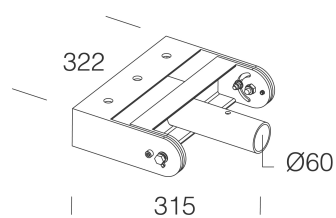

578 - Étrier orientable

Code: 997709-00

MATÉRIAUX ET COULEURS

Corps	étrier orientable en acier pour installation sur mur ou pour utilisation sur mâts-spots.
Couleur	Anthracite

GARANTIE

Garantie après-vente	0 yr