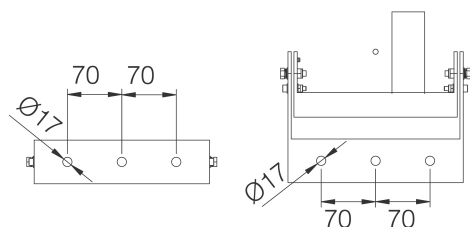

578 - Étrier orientable

Code: 997709-00

MATÉRIAUX ET COULEURS

Corps	étrier orientable en acier pour installation sur mur ou pour utilisation sur mâts-spots.
Couleur	Anthracite

GARANTIE

Garantie après-vente	0 yr

TÉLÉCHARGEMENT

DESSINS

DessinTechnique 578X.dxf