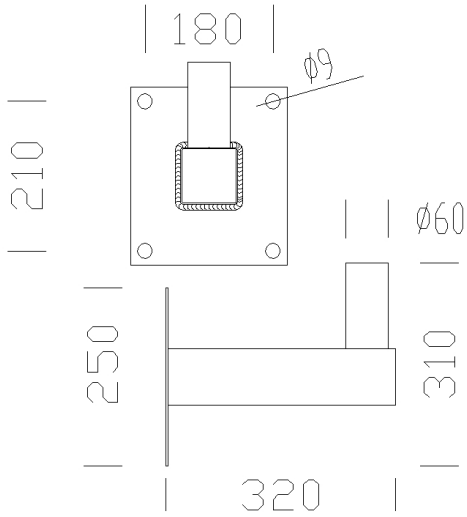

72 - Raccord mural

Code: 997910-00

MATÉRIAUX ET COULEURS

Corps	en acier tropicalisé, avec plaque de fixation. Pour l'installation sur mur.
Couleur	Noir

GARANTIE

Garantie après-vente	0 yr

TÉLÉCHARGEMENT

DESSINS

DessinTechnique d72.dxf