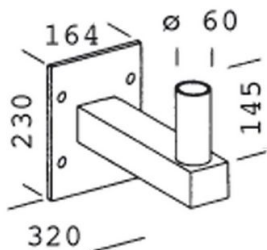

### DIMENSIONS ET POIDS

Longueur (mm)	320 mm
Largeur (mm)	164 mm
Hauteur (mm)	230 mm
Poids (Kg)	4 kg

en acier tropicalisé, avec plaque de fixation. Pour l'installation sur mur.