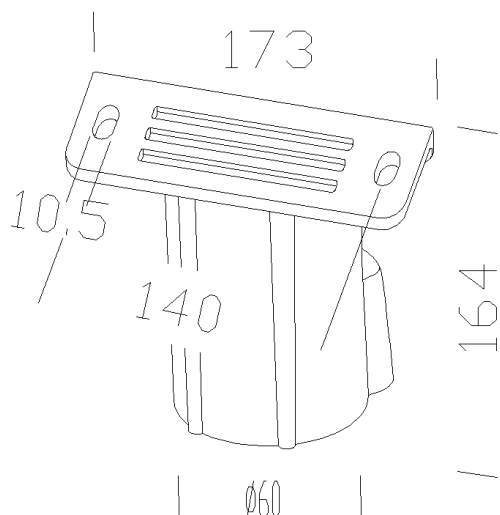

333 - Raccord mât diam. 60

Code: 997915-00

MATÉRIAUX ET COULEURS

Corps	Fabriqué en aluminium moulé sous pression. Pour installation sur un poteau de 60 mm de diamètre.
Fixation mât	60mm
Couleur	Graphite

GARANTIE

Garantie après-vente	0 yr

TÉLÉCHARGEMENT

DESSINS

DessinTechnique 333.dxf