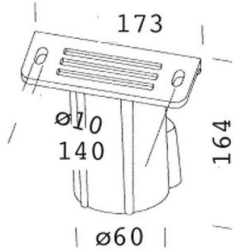

333 - Raccord mât diam. 60

Code: 997915-00

INFORMATIONS GÉNÉRALES

Article	333 - Raccord mât diam. 60
Code	997915-00

DIMENSIONS ET POIDS

Longueur (mm)	173 mm
Largeur (mm)	60 mm
Hauteur (mm)	164 mm
Poids (Kg)	1.2 kg

Fabriqué en aluminium moulé sous pression. Pour installation sur un poteau de 60 mm de diamètre.

333 - Raccord mât diam. 60

Code: 997915-00

333 - Raccord mât diam. 60

Code: 997915-00

MATÉRIAUX ET COULEURS

Corps	Fabriqué en aluminium moulé sous pression. Pour installation sur un poteau de 60 mm de diamètre.
Fixation mât	60mm
Couleur	Graphite