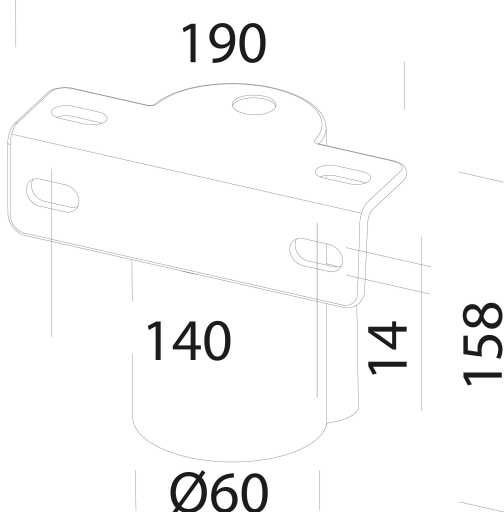

235 - Raccord mât 60mm

Code: 997927-00

MATÉRIAUX ET COULEURS

Corps	en aluminium, pour installation sur mât Ø 60.
Peinture	peint par cataphorèse époxy.
Couleur	Graphite

GARANTIE

Garantie après-vente	0 yr

TÉLÉCHARGEMENT

DESSINS

DessinTechnique 235.dxf