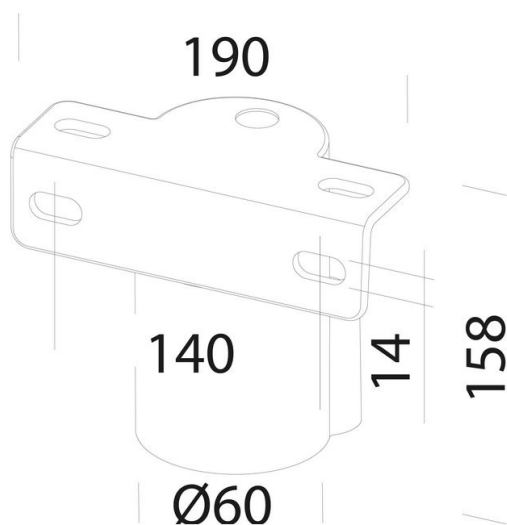

235 - Raccord mât 60mm

Code: 997927-00

INFORMATIONS GÉNÉRALES

Article	235 - Raccord mât 60mm
Code	997927-00

DIMENSIONS ET POIDS

Longueur (mm)	190 mm
Largeur (mm)	60 mm
Hauteur (mm)	158 mm
Poids (Kg)	1.2 kg

en aluminium, pour installation sur mât Ø 60.

235 - Raccord mât 60mm

Code: 997927-00

235 - Raccord mât 60mm

Code: 997927-00

MATÉRIAUX ET COULEURS

Corps	en aluminium, pour installation sur mât Ø 60.
Peinture	peint par cataphorèse époxy.
Couleur	Graphite