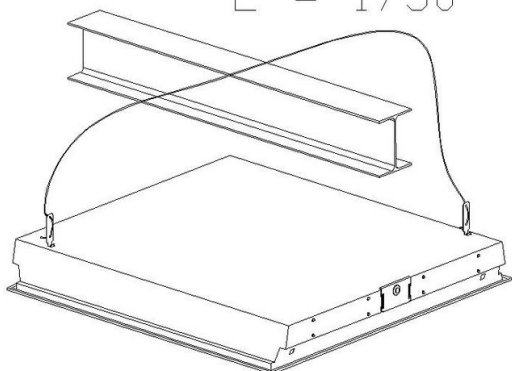

320 - Cordon

Code: 998004-00

INFORMATIONS GÉNÉRALES

Article	320 - Cordon
Code	998004-00

DIMENSIONS ET POIDS

Poids (Kg)	0.044 kg
------------	----------

L = 1750

320 Cordina

320 - Cordon

Code: 998004-00

320 - Cordon

Code: 998004-00

MATÉRIAUX ET COULEURS

Corps	cordon de sécurité en acier.
Peinture	peint par cataphorèse.
Couleur	Inox

NORMES ET CONFORMITÉ

Marquages et essais	CE
---------------------	----