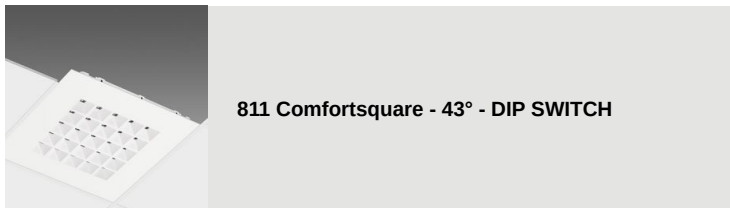

320 - Cordon

Code: 998004-00

320 - Cordon

Code: 998004-00

MATÉRIAUX ET COULEURS

Corps	cordon de sécurité en acier.
Peinture	peint par cataphorèse.
Couleur	Inox

NORMES ET CONFORMITÉ

Marquages et essais	CE
---------------------	----

320 - Cordon

Code: 998004-00

320 - Cordon

Code: 998004-00

842 LED Panel - UGR<19 - CRI≥80

842 LED Panel R - UGR<19 - CRI≥80

845 Comfort Panel - IP65-IP20 - pour environnements aseptiques

813 Comfortsquare HCL - WIRELESS - cellule de présence-luminosité