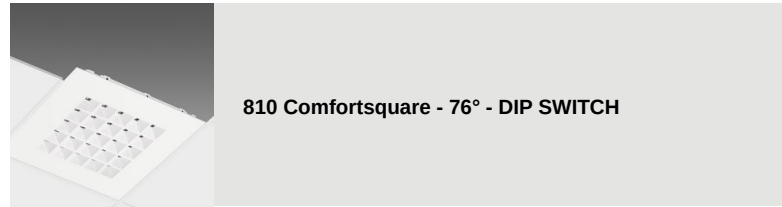

320 - Cordon

Code: 998004-00