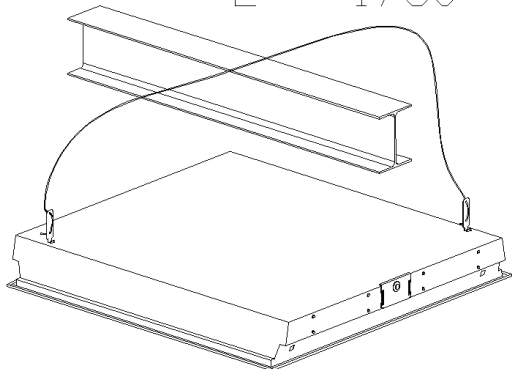

320 - Cordon

Code: 998004-00

MATÉRIAUX ET COULEURS

Corps	cordon de sécurité en acier.
Peinture	peint par cataphorèse.
Couleur	Inox

NORMES ET CONFORMITÉ

Marquages et essais	CE

GARANTIE

Garantie après-vente	0 yr

L = 1750

TÉLÉCHARGEMENT

MONTAGES

InstructionsMontage acc.320.pdf

DESSINS

DessinTechnique 320.dxf