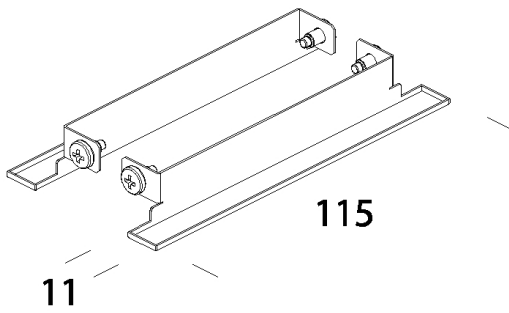

224 - Embout de fermeture

Code: 998014-00

MATÉRIAUX ET COULEURS

Corps	en matière plastique. À utiliser comme embout sur les plafonniers (aussi pour ligne continue).
Couleur	Blanc

GARANTIE

Garantie après-vente	0 yr

TÉLÉCHARGEMENT

DESSINS

DessinTechnique 224.dxf