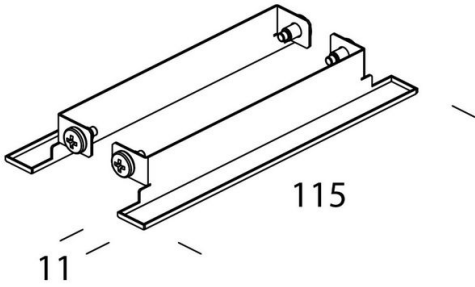

224 - Embout de fermeture

Code: 998014-00

INFORMATIONS GÉNÉRALES

Article	224 - Embout de fermeture
Code	998014-00

DIMENSIONS ET POIDS

Longueur (mm)	115 mm
Largeur (mm)	11 mm
Hauteur (mm)	20 mm
Poids (Kg)	0.1 kg

en matière plastique. À utiliser comme embout sur les plafonniers (aussi pour ligne continue).

224 - Embout de fermeture

Code: 998014-00

224 - Embout de fermeture

Code: 998014-00

MATÉRIAUX ET COULEURS

Corps	en matière plastique. À utiliser comme embout sur les plafonniers (aussi pour ligne continue).
Couleur	Blanc