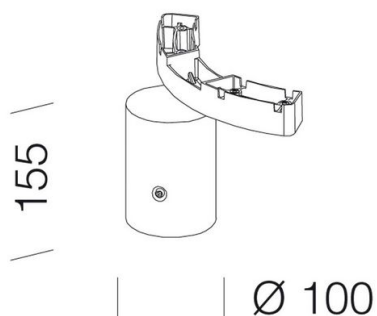

## 364 - Raccord mâât mono

Code: 998020-00

### INFORMATIONS GÉNÉRALES

Article	364 - Raccord mâât mono
Code	998020-00

### DIMENSIONS ET POIDS

Hauteur (mm)	152 mm
Diamètre (Ø) (mm)	60 mm
Poids (Kg)	0.7 kg

en aluminium moulé sous pression pour installation sur mâât Ø 60 en version mono-émission.

### MATÉRIAUX ET COULEURS

Corps	en aluminium moulé sous pression pour installation sur mât Ø 60 en version mono-émission.
Fixation mât	//
Couleur	Graphite