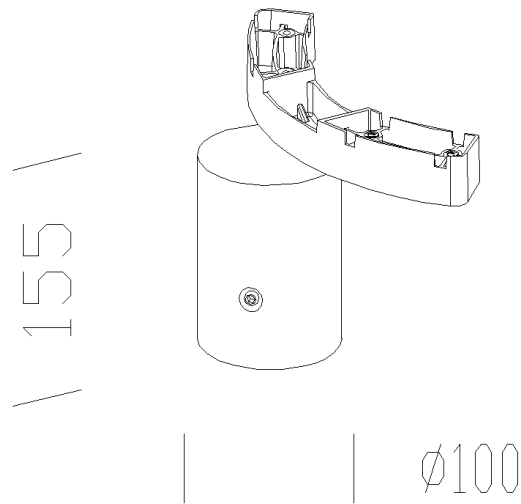

## 364 - Raccord mâât mono

Code: 998020-00

### DIMENSIONS ET POIDS

Hauteur (mm)	152 mm
Diamètre (Ø) (mm)	60 mm
Poids (Kg)	0.7 kg

en aluminium moulé sous pression pour installation sur mâât Ø 60 en version mono-émission.

## 364 - Raccord mât mono

---

Code: 998020-00

### MATÉRIAUX ET COULEURS

Corps	en aluminium moulé sous pression pour installation sur mât Ø 60 en version mono-émission.
Fixation mât	//
Couleur	Graphite