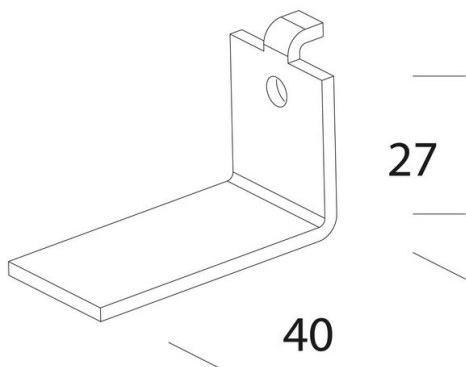

### DIMENSIONS ET POIDS

Longueur (mm)	40 mm
Largeur (mm)	20 mm
Hauteur (mm)	27 mm
Poids (Kg)	0.1 kg

acier