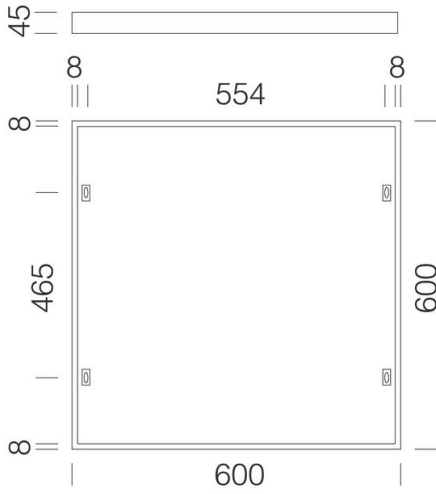

## 595 - Cadre 600x600 h45mm

Code: 998031-00

### INFORMATIONS GÉNÉRALES

Article	595 - Cadre 600x600 h45mm
Code	998031-00

### DIMENSIONS ET POIDS

Longueur (mm)	600 mm
Largeur (mm)	600 mm
Hauteur (mm)	45 mm
Poids (Kg)	0.9 kg

cadre en aluminium peint en blanc ; utiliser pour l'installation en plafonnier de LED Panel art. 840 - 842 - 844.

## 595 - Cadre 600x600 h45mm

---

Code: 998031-00