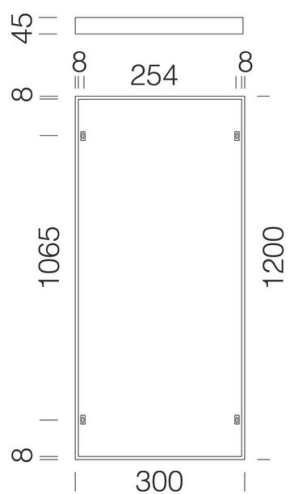

595 - Cadre 1200x300 h45mm

Code: 998032-00

INFORMATIONS GÉNÉRALES

Article	595 - Cadre 1200x300 h45mm
Code	998032-00

DIMENSIONS ET POIDS

Longueur (mm)	1200 mm
Largeur (mm)	300 mm
Hauteur (mm)	45 mm
Poids (Kg)	0.9 kg

cadre en aluminium peint en blanc ; utiliser pour l'installation en plafonnier de LED Panel R art. 840 - 842 - 844.

595 - Cadre 1200x300 h45mm

Code: 998032-00

595 - Cadre 1200x300 h45mm

Code: 998032-00

MATÉRIAUX ET COULEURS

TÉLÉCHARGEMENT

MONTAGES

[InstructionsMontage 595 01-20.pdf](#)

DESSINS

[DessinTechnique 998032.dxf](#)

Corps	cadre en aluminium peint en blanc ; utiliser pour l'installation en plafonnier de LED Panel R art. 840 - 842 - 844.
Couleur	Blanc
GARANTIE	
Garantie après-vente	0 yr