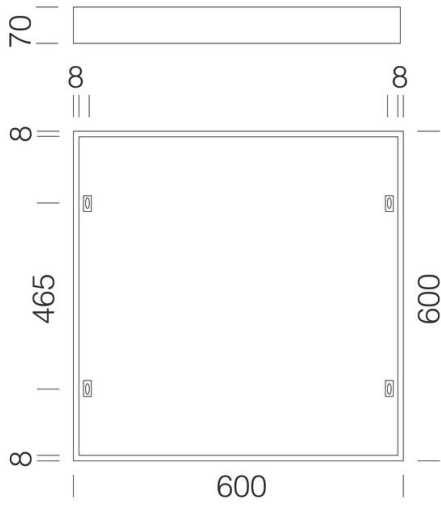

595 - Cadre 600x600 h70mm

Code: 998035-00

INFORMATIONS GÉNÉRALES

Article	595 - Cadre 600x600 h70mm
Code	998035-00

DIMENSIONS ET POIDS

Longueur (mm)	600 mm
Largeur (mm)	600 mm
Hauteur (mm)	70 mm
Poids (Kg)	1 kg

cadre en acier peint en blanc ; utiliser pour l'installation en plafonnier.

595 - Cadre 600x600 h70mm

Code: 998035-00

595 - Cadre 600x600 h70mm

Code: 998035-00

MATÉRIAUX ET COULEURS

TÉLÉCHARGEMENT

MONTAGES