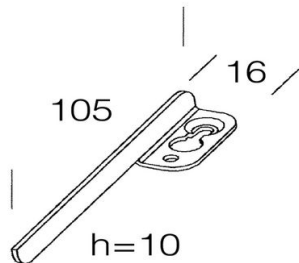

### DIMENSIONS ET POIDS

Longueur (mm)	105 mm
Largeur (mm)	16 mm
Hauteur (mm)	10 mm
Poids (Kg)	0.2 kg

en acier galvanisé. Kit de 4 pièces à utiliser en cas d'application de Comfort autre que par le dessus.