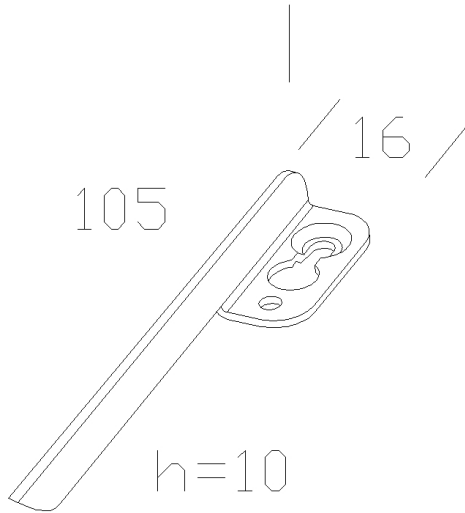

326 - Étrier

Code: 998059-00

MATÉRIAUX ET COULEURS

Corps	en acier galvanisé. Kit de 4 pièces à utiliser en cas d'application de Comfort autre que par le dessus.
Couleur	Galvanisé

GARANTIE

Garantie après-vente	0 yr

TÉLÉCHARGEMENT

DESSINS

DessinTechnique 326.dxf