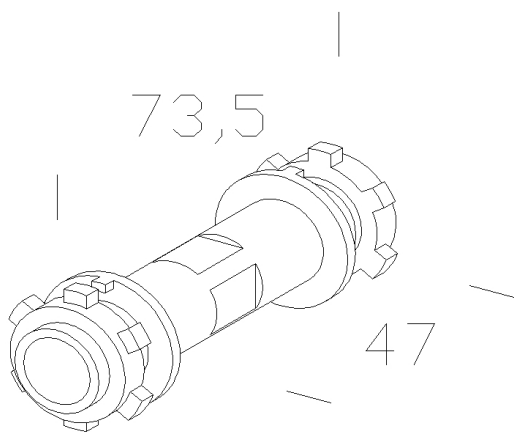

938 - Fourreau de raccord

Code: 998073-00

MATÉRIAUX ET COULEURS

Corps	en polycarbonate, pour la jonction et le passage des câbles électriques (diam. intérieur 13 mm) entre plafonniers (max. 30 m linéaires). Vendu par 2.
Couleur	Gris

GARANTIE

Garantie après-vente	0 yr

TÉLÉCHARGEMENT

DESSINS

DessinTechnique d938.dxf