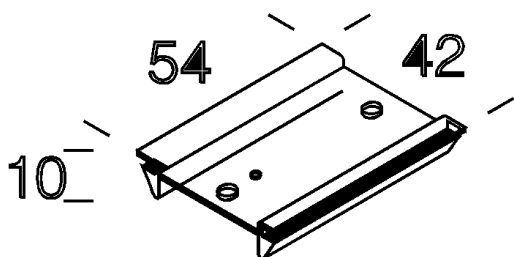

6030 - Supporto sezionatore

Codice: 132906-00

MATERIALI E COLORI

Corpo	supporto per base sezionatore, da fissare a scatto sul canale art. 6000. Da usare anche come fermafilo.
Verniciatura	verniciato per cataforesi epossidica.
Colore	Grigio

NORME E CONFORMITÀ

Marcature e test	CE

GARANZIA

Garanzia post-vendita	0 yr

DOWNLOAD

DISEGNI

DisegnoTecnico d6030.dxf