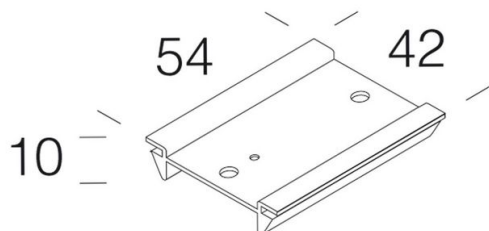

6030 - Supporto sezionatore

Codice: 132906-00

INFORMAZIONI GENERALI

Articolo	6030 - Supporto sezionatore
Codice	132906-00

DIMENSIONI E PESO

Peso (Kg)	0.021 kg
-----------	----------

6030 Supporto sezionatore

6030 - Supporto sezionatore

Codice: 132906-00

6030 - Supporto sezionatore

Codice: 132906-00

MATERIALI E COLORI

Corpo	supporto per base sezionatore, da fissare a scatto sul canale art. 6000. Da usare anche come fermafilo.
Verniciatura	verniciato per cataforesi epossidica.
Colore	Grigio