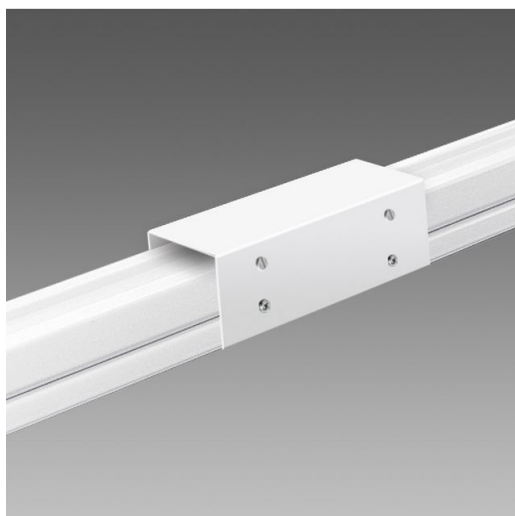

6011 - Giunto di sicurezza

Codice: 132907-00

INFORMAZIONI GENERALI

Articolo	6011 - Giunto di sicurezza
Codice	132907-00

DIMENSIONI E PESO

Peso (Kg)	0.134 kg
-----------	----------

6011 Giunto di sicurezza

6011 - Giunto di sicurezza

Codice: 132907-00

6011 - Giunto di sicurezza

Codice: 132907-00

MATERIALI E COLORI

DOWNLOAD

Corpo	in acciaio zincato. Si consiglia l'utilizzo del giunto, nel caso di installazione della plafoniera in prossimità della giunzione del canale 6001, per una maggiore sicurezza meccanica.
Colore	Bianco

GARANZIA

Garanzia post-vendita	0 yr
-----------------------	------

6011 - Giunto di sicurezza

Codice: 132907-00

6606 Techno System HE - UGR - CRI 80

6611 Techno System HE - simmetrico 90° - CRI 80

6612 Techno System HE - asimmetrico 25° - CRI 80

6613 Techno System HE - bi-asimmetrico 25° - CRI 80

6614 Techno System HE - ellittica 30°x80° - CRI 80

6615 Techno System HE - diffondente 60° - CRI 80

6616 Techno System HE - diffusore semisferico diffondente - CRI 80