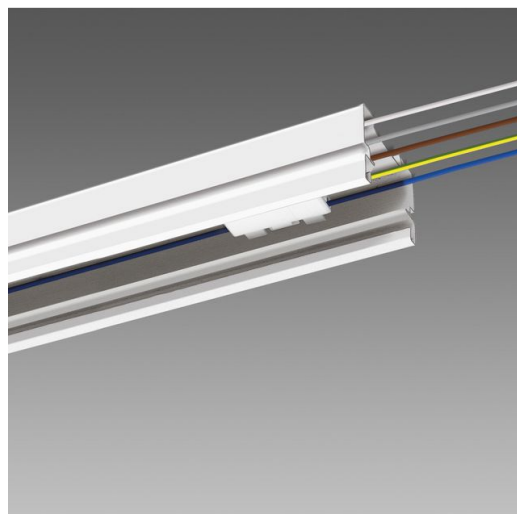

6001 - Canale elettrificato - per fila continua

Codice: 132960-00

INFORMAZIONI GENERALI

Articolo	6001 - Canale elettrificato - per fila continua
Codice	132960-00

DIMENSIONI E PESO

Lunghezza (mm)	2842 mm
Larghezza (mm)	60 mm
Altezza (mm)	40 mm
Peso (Kg)	3.5 kg

Struttura portante adatta per la composizione di file continue con apparecchi della serie Techno System o miste. Installazione semplice e veloce a parete, soffitto o a sospensione mediante l'ampia gamma di accessori. Il canale è predisposto di serie di elettrificazione a 5 poli, 7 poli (per le versioni in EMergenza e DIMMerabili DALI) e 11 poli, dotata di morsettiere a innesto rapido.

Il canale elettrificato 6001 è disponibile in due lunghezze standard 2842mm e 4263m. Queste lunghezze corrispondono esattamente a 2 e 3 apparecchi di illuminazione lineari, pertanto il canale è di base realizzato con 2 o 3 connettori a seconda della sua lunghezza.

6001 - Canale elettrificato - per fila continua

Codice: 132960-00

6001 - Canale elettrificato - per fila continua

Codice: 132960-00

MATERIALI E COLORI

Corpo	Corpo canale: in acciaio laminato zincato. Con bordi risvoltati antitaglio e completo di cavi 1,5 mm ² .
Verniciatura	preverniciato a forno con resina poliestere, stabilizzata ai raggi UV, previo trattamento di fosfatazione.
Colore	Bianco